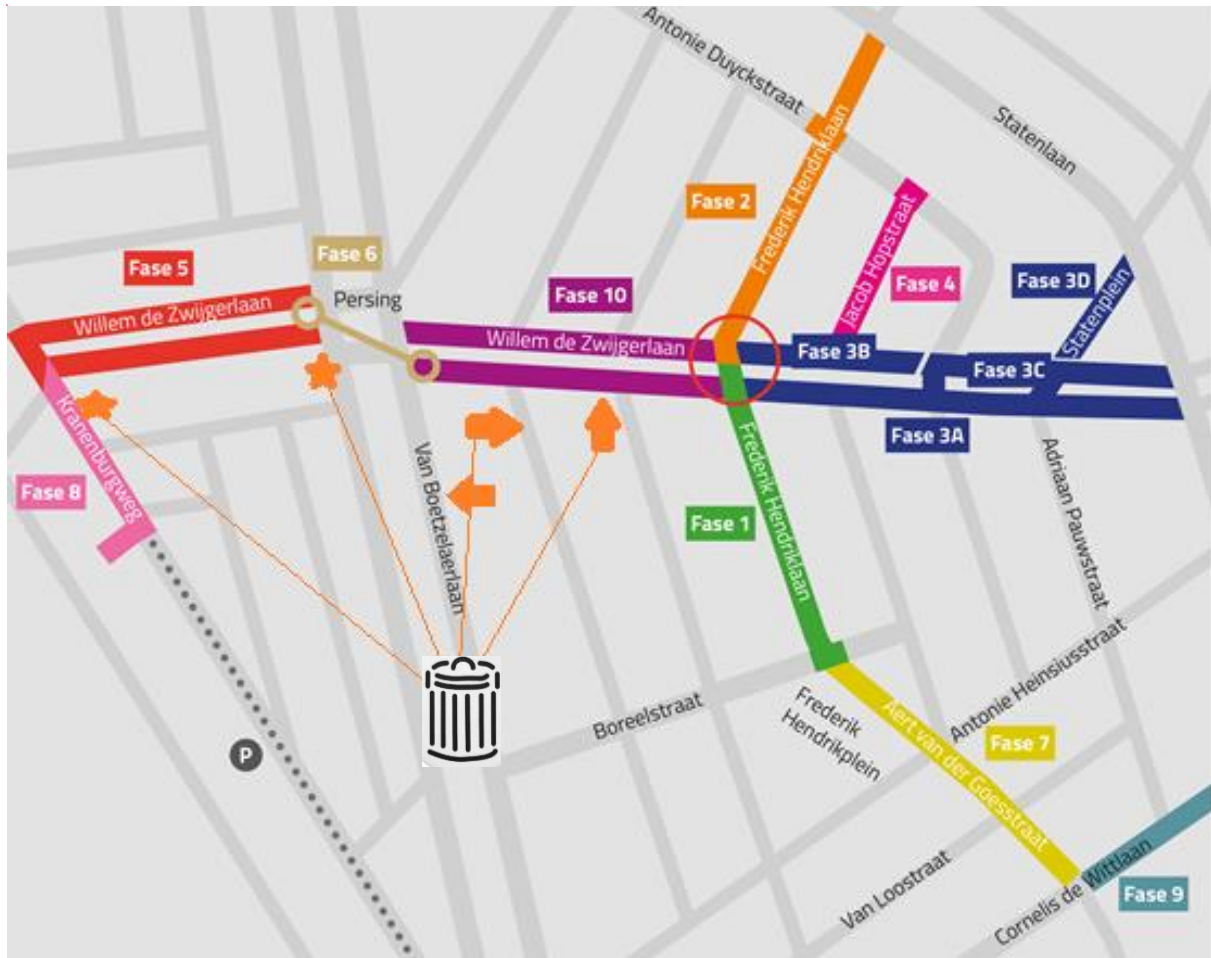

## Aanbieden huisvuil fase 5 en 6 Willem de Zwijgerlaan

Woont u binnen fase 5 of 6 op de Willem de Zwijgerlaan, dan kunnen de vuilniswagens het huisvuil niet bij u voor de deur ophalen. Hieronder leest u hoe u uw huisvuil de komende tijd kunt aanbieden. De locaties zijn hierboven aangegeven met oranje pijlen en sterren.

Bewoners binnen fase 5, Willem de Zwijgerlaan tussen Kranenburgweg en Van Boetzelaerlaan

- Op het trottoir van de Kranenburgweg voor huisnummer 58
- In het parkeervak aan de Van Boetzelaerlaan 120
- De ondergrondse containers thv Happy Days en Kranenburgweg worden afgesloten

Bewoners binnen fase 6: Willem de Zwijgerlaan 68 t/m 76

- Buiten het werkvak op de Van Boetzelaerlaan
- Willem de Zwijgerlaan, tussen Van Beverningkstraat en Van Slingelandstraat
- Van Beverningkstraat

Bewoners van Beverningkstraat mogen het huisvuil gewoon voor de woning aanbieden. De rijrichting in deze straat wordt vanaf 20 januari tijdelijk omgedraaid voor de hulp- en vuilophalendiensten.